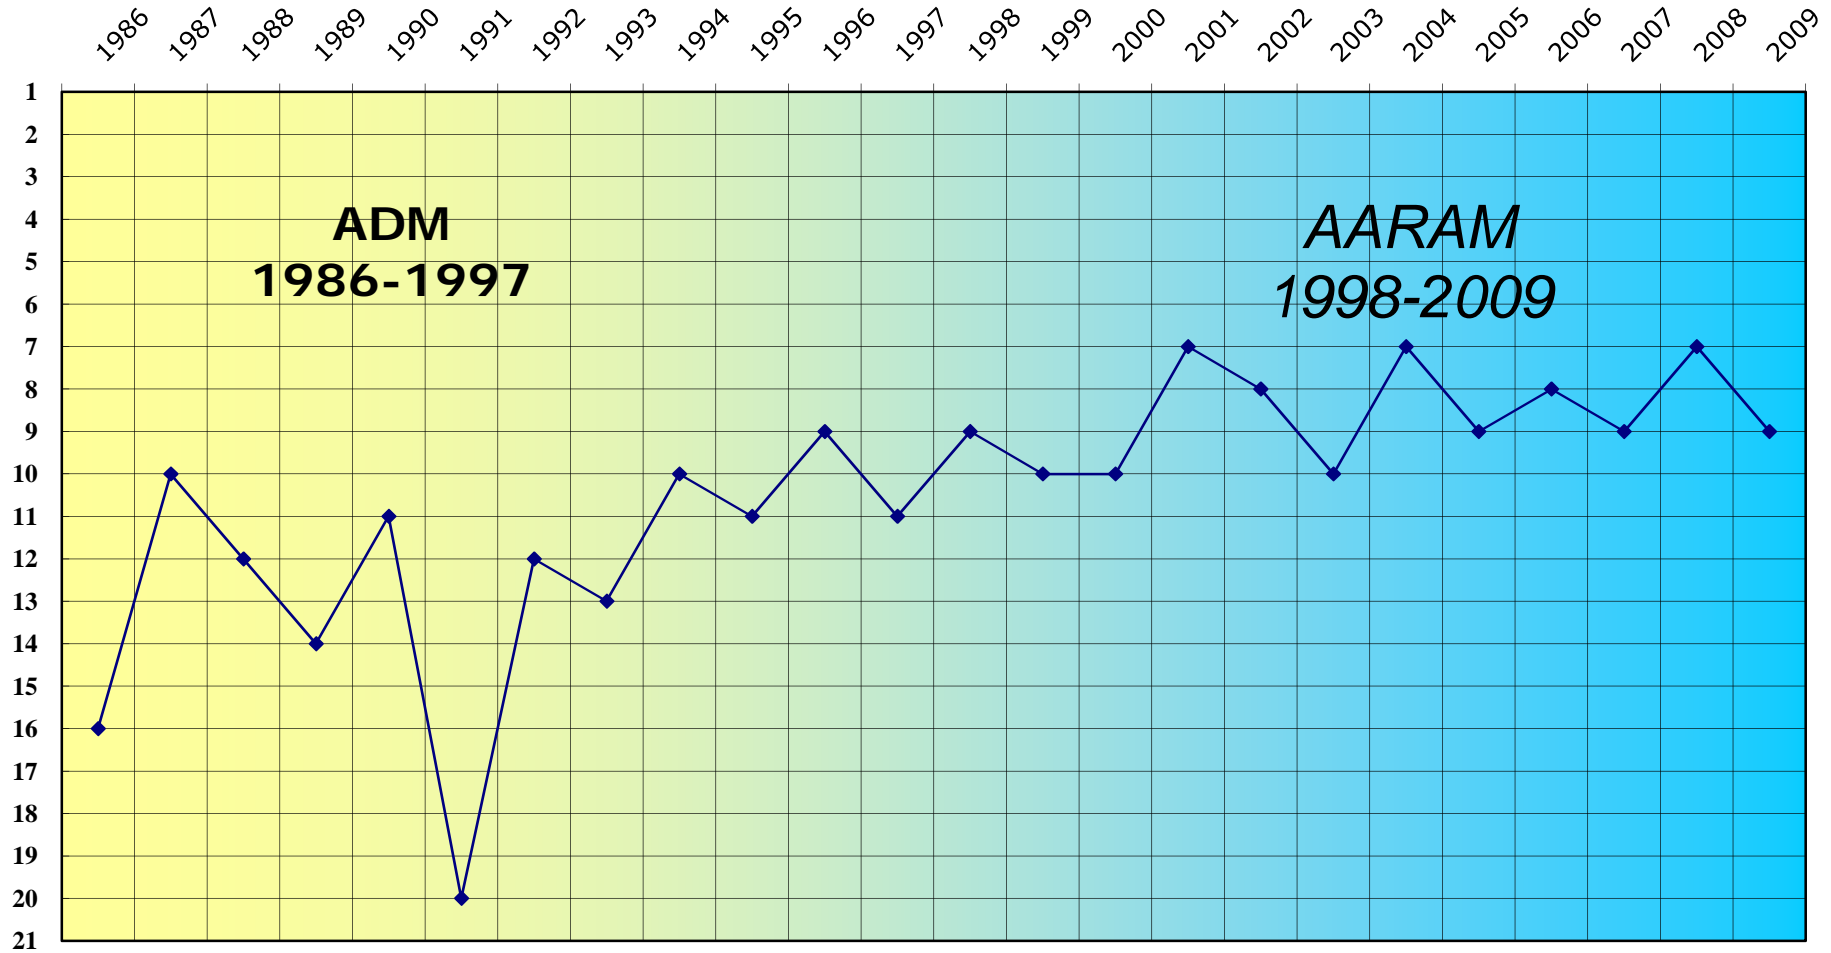

EVOLUÇÃO DA CLASSIFICAÇÃO NO OLIMPICO JOVEM